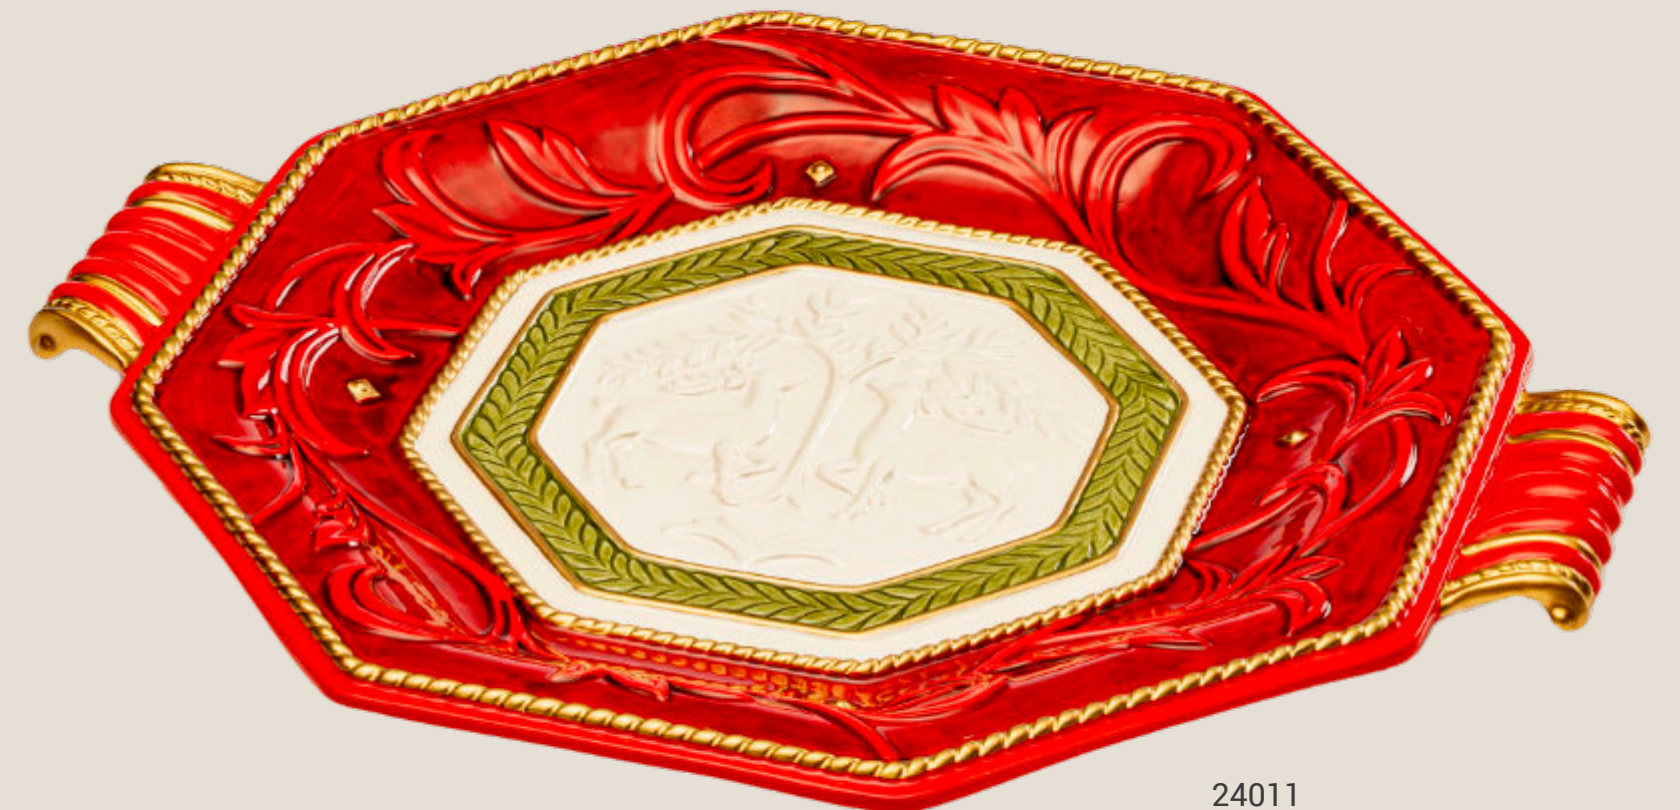

24008
Cm Ø42 h8
24081/00K178

24012
Cm 44
24058/00K128

24013
Cm Ø18
Min. 2
24014/50K32

24007
Cm 36 h16
24092/00K202

24011
Cm 41
24069/00K152

 **HOLIDAY BLUES** 

Ceramica dipinta a mano
Hand painted ceramic

24019
Cm 50
240250/00K550