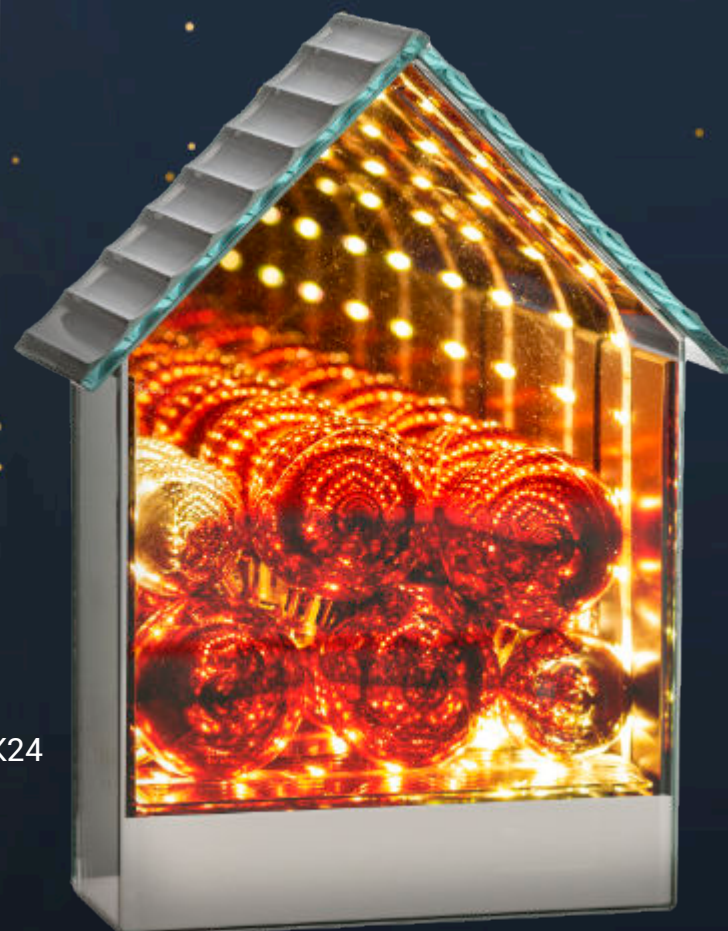

Vetro con specchio e led
Glass with mirror and led lights

Noël

24481
Cm 22
Min. 4
24013/10K29

24483
Cm 18
Min. 4
24010/90K24

24480
Cm 19
Min. 4
24010/90K24

24482
Cm 15
Min. 4
2408/70K19

 **GOLD LINE** 

24498
Cm 24
Min. 6
2405/30K12