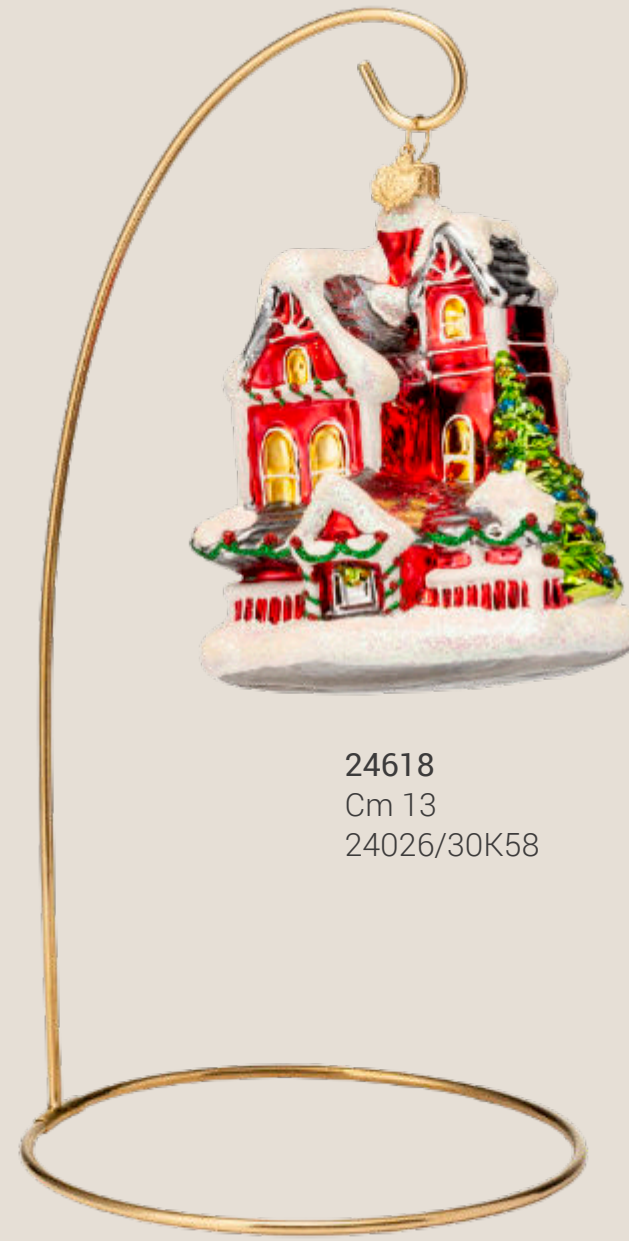

24610
Cm 12,5
24026/30K58

24618
Cm 13
24026/30K58