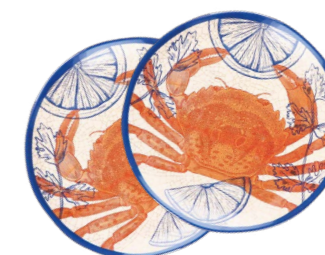

U20057110U00
OCEAN LIFE
Set 2 Piatti Frutta | Set 2 Salad Plates
Melamina | Melamine Ø 21 cm
Mult. 3 | Gift Box
RT00019A90