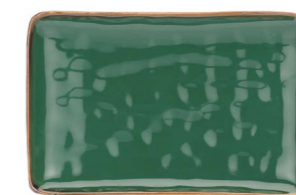

R135202719
CONCERTO VERDE BOSCO
Vassoio Rettangolare | Rectangular Tray
Gres | Stoneware 27x19 cm | Mult. 2
RT00019A90