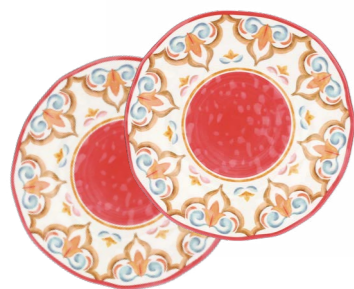

R15484929M
FLOR DE AGUA
Vassoio Rettangolare C/M | *Rectangular Tray W/H*
Melamina | *Melamine* 48,5x29,5 cm | Mult. 3
RT00035A90

BORGO

R13360001M
BORGO
Set 2 Piatti Piani | Set 2 Dinner Plates
Melamina | Melamine Ø 27 cm
Mult. 3 | Gift Box
RT00024A90