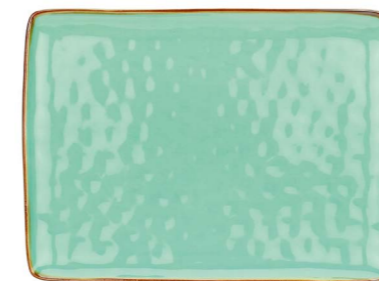

R134603626
CONCERTO VERDE ACQUA
Vassoio Rettangolare | Rectangular Tray
Gres | Stoneware 36x26,5 cm | Mult. 1
RT00035A90