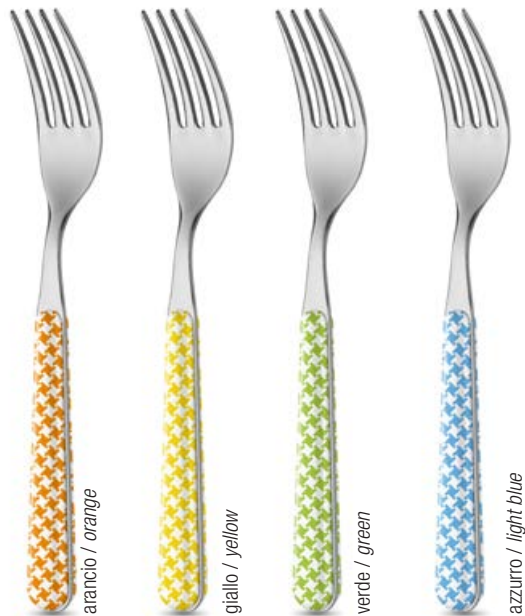

**BD 14016 TCP**  
Coltello Pizza  
Pizza knife

**BD 14016 TCB**  
Coltello Bistecca  
Steak knife

**BD 14016 T**  
Set 4 pezzi Tavola  
4 table piece set

Panoramica Collezione

Overview Collection

BISTROT - Pied de Poule Bianco Colore

nero / black

cod. BD 14016 K

tortora / dove-grey

blu / blue

lilla / lilac

BD 14016 T • BD 14016 B • BD 14016 L

rosso / red

cod. BD 14016 R