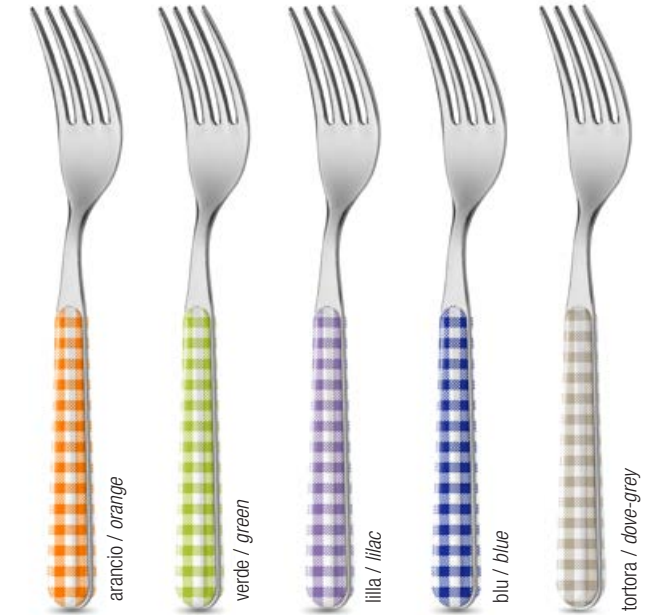

BD 14055 O • BD 14055 G • BD 14055 L • BD 14055 B • BD 14055 T

arancio / orange

verde / green

lilla / lilac

blu / blue

tortora / dove-grey

BISTROT - Strip Collection