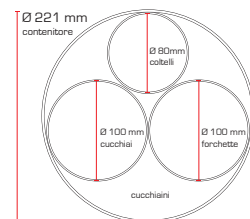

NEVA
POSATERIA CREATIVA
MADE IN ITALY