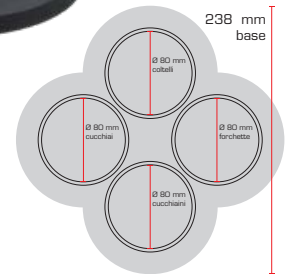

Per Linee coordinate,
abbinamento di stili e colori

*To coordinate lines,
combination of styles and colors*

Espositore posate **24 pezzi x 4**

Nuovo concept di allestimento,
in poco spazio con efficace impatto visivo
rispecchiando l'immagine del Brand NEVA

*New concept of setting, in a small space with effective visual
impact reflecting the image of the Brand NEVA*

Espositore scenografico
in plexiglass trasparente
con base laccata nera
opaca per allestimento
vendita self service

Scenographic exhibitor
in plexiglass with
black lacquered matte
base for setting up self
service sale