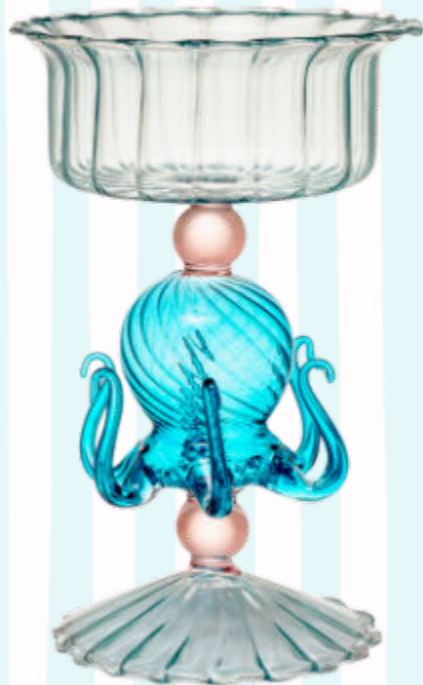

PALAIS ROYAL

Torino

ESTATE 2026

HAPPY HOUR ON THE BEACH

PALAIS ROYAL

Torino

38585
set 4 tazze con piattino
set of 4 coffee c&s
min. 4
26020/80K50

Porcellana
Porcelain

Porcellana
Porcelain

38584
cm 20
set 4 piatti
set of 4 plates
min. 4
26019/70K47

PALAIS ROYAL
Torino

38583
cm 20
set 2 mug
min. 6
2608/25K20

38586
cm 11x16
min. 4
26016/40K39

38587
cm 11x18
min. 4
26016/40K39