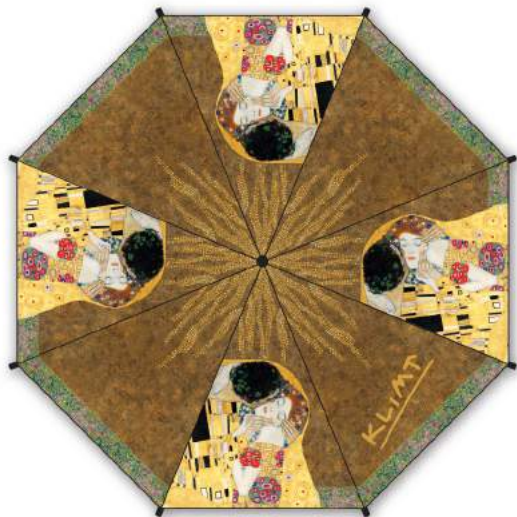

Pocket Automatic Umbrellas 28x6cm

The Kiss
Gustav Klimt
Part-Nr. PLU41001