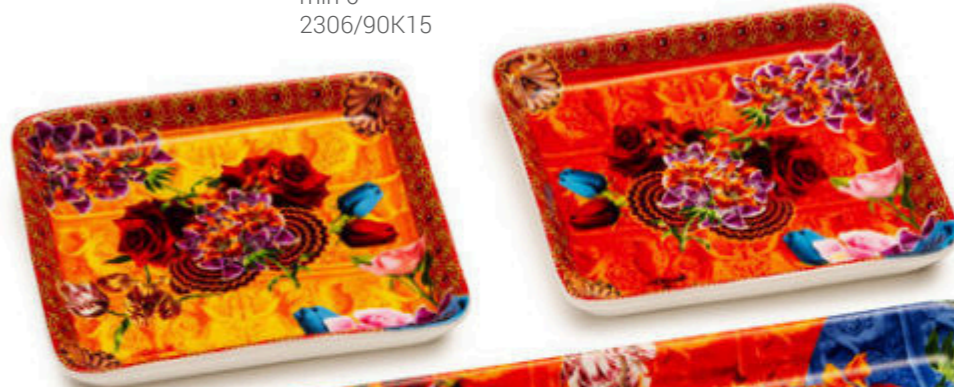

37732
 Set 2 tazze caffè con piattino
 Set of 2 coffee cup and saucer
 cm 12,5
 min 6
 23016/00K35

37729
 Mug
 cm 9
 min 6
 2308/90K20

37728
 Mug
 cm 9
 min 6
 2308/90K20

37713
 cm 11,5x11,5
 min 6
 2306/90K15