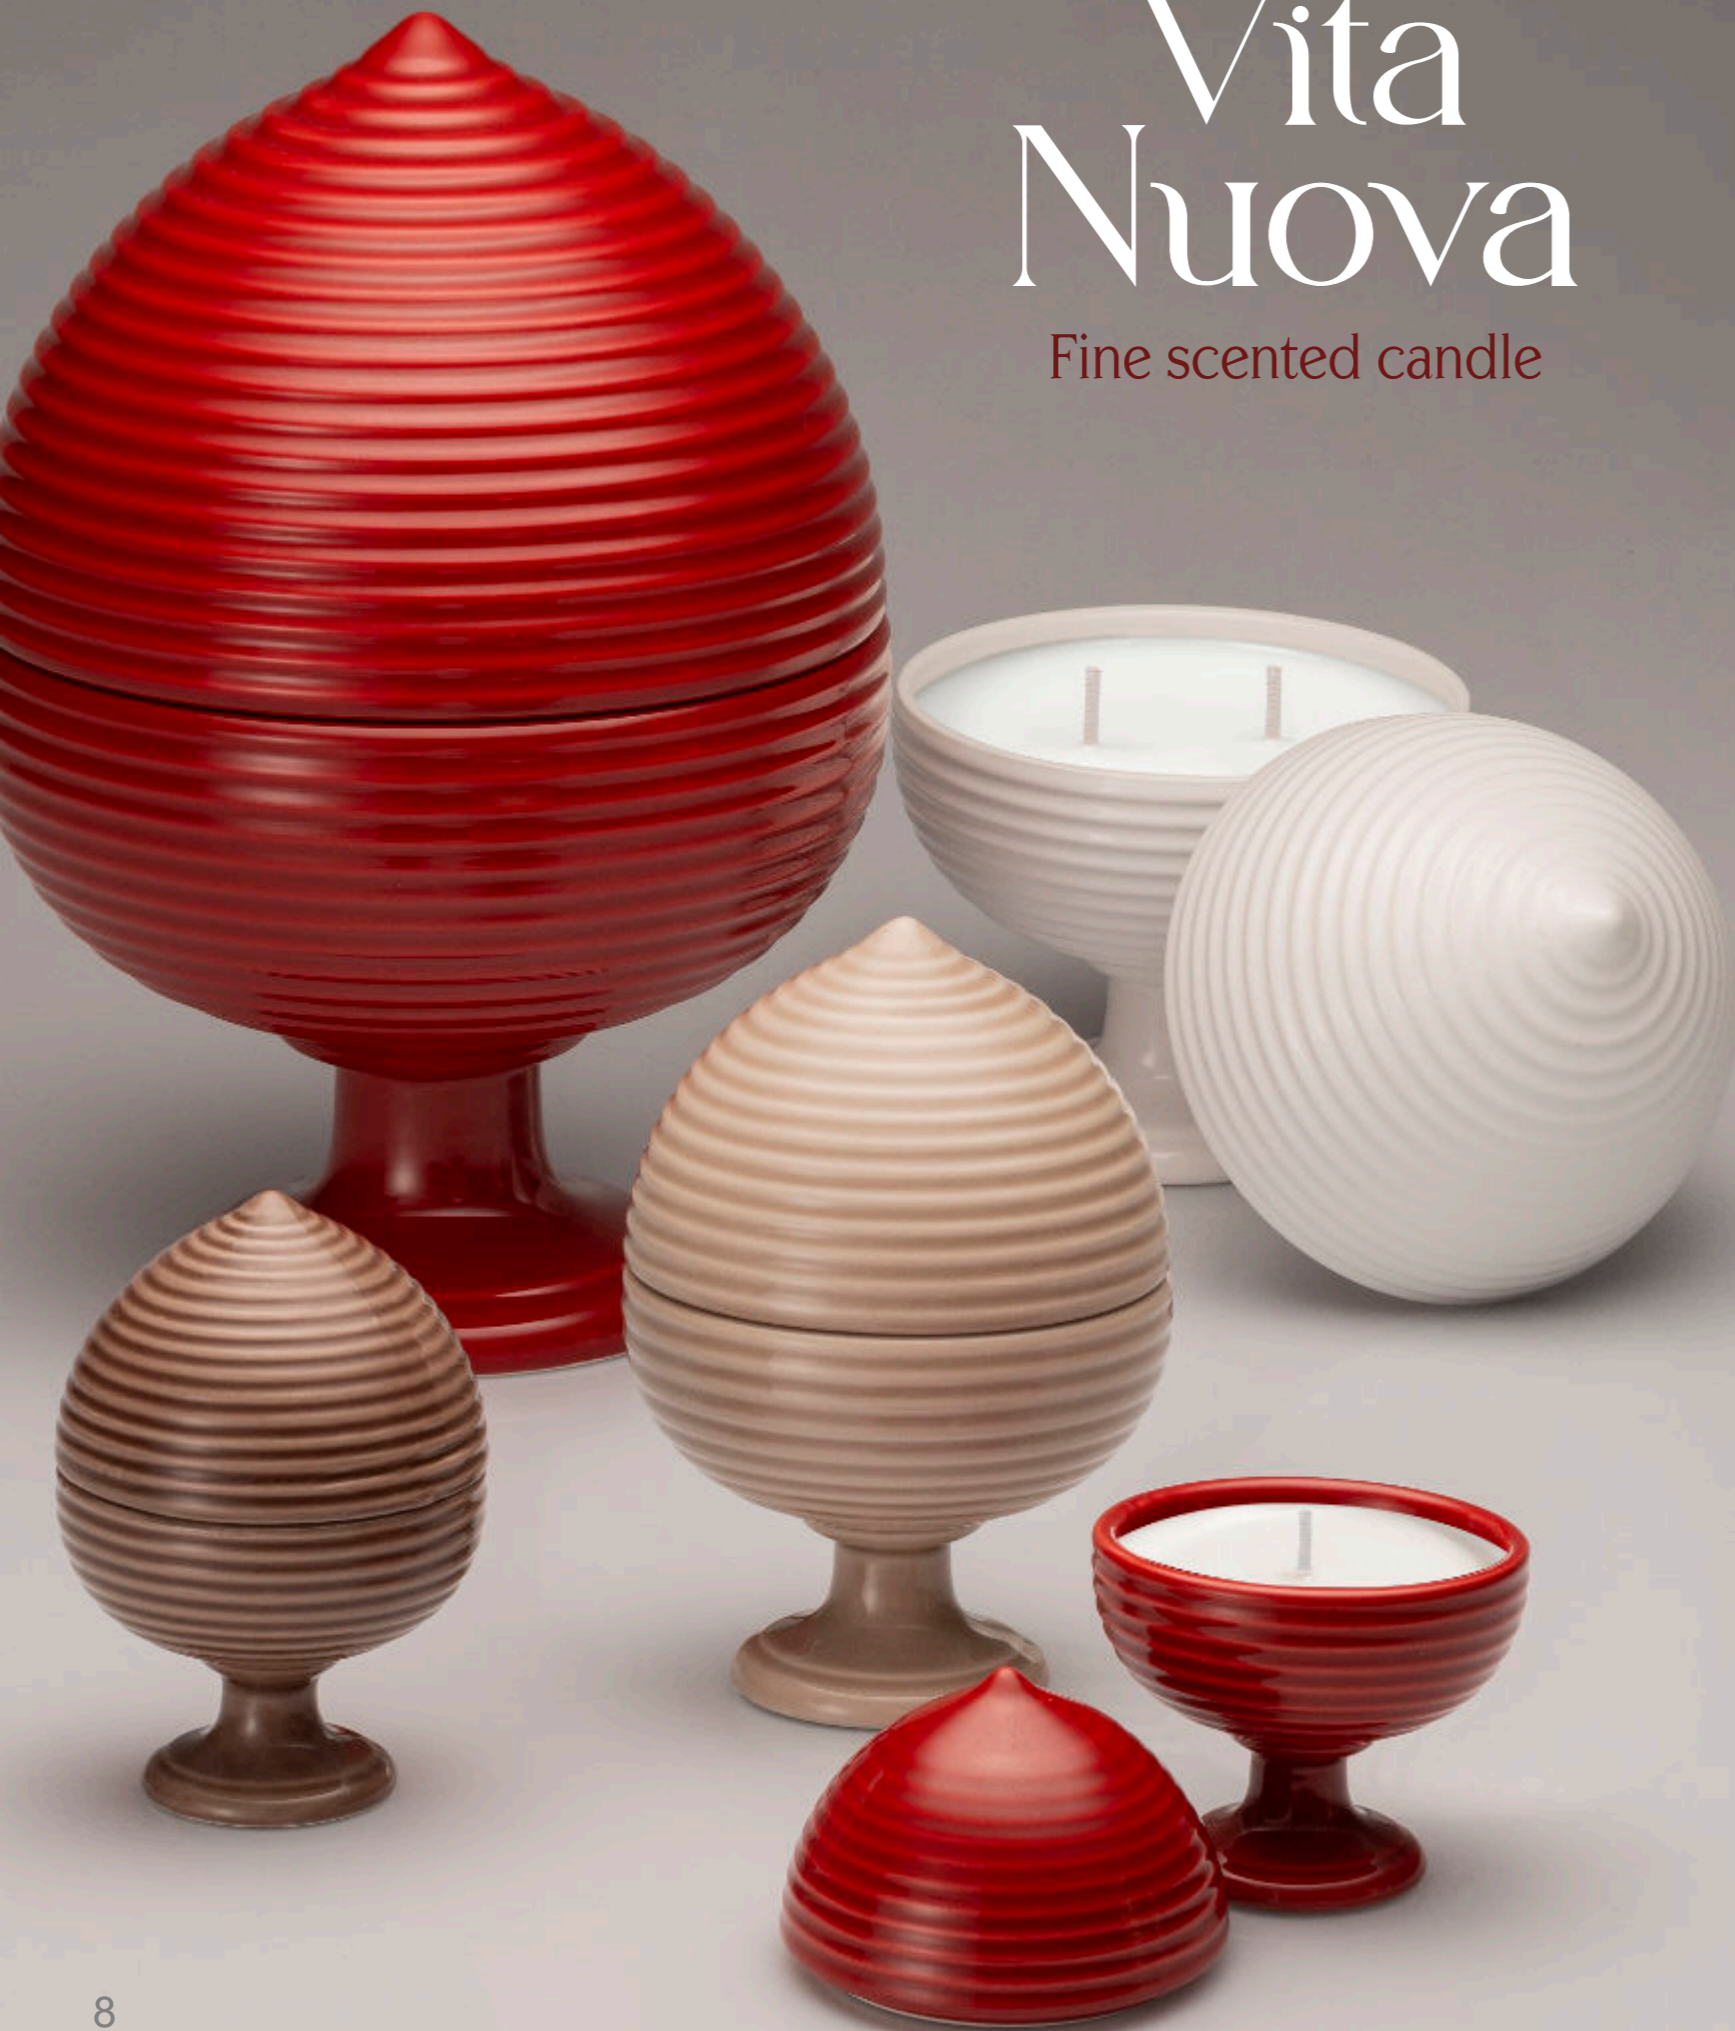

PALAIS ROYAL
Torino

37850
Pumo a scatola
cm 30
min. 2
23039/90K88

37847
Pumo a scatola
cm 30
min. 2
23039/90K88

Vita Nuova

Fine scented candle

Candela profumata - durata 10 ore

PALAIS ROYAL
Torino

37852
Pumo a scatola con candela
Fragranza: gemme d'autunno
cm 12
min 6
23008/90K20