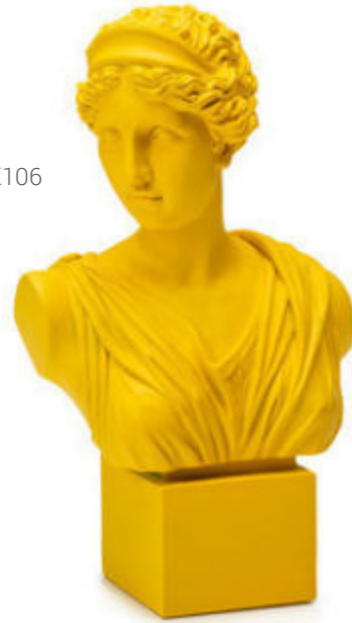

37187
Artemide
cm 38
22048/00K106