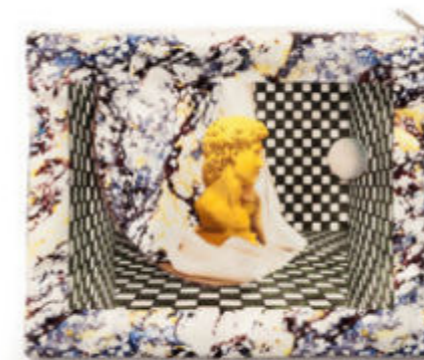

PALAIS ROYAL

Boutique Bellimbusti

37316
Pochette
cm 17x11
min.6
22004/50K10

37317
Pochette
cm 17x11
min.6
22004/50K10

37310
Shopper
cm 38x44h
min.4
22016/50K36

37309
Shopper
cm 38x44h
min.4
22016/50K36

37323
**NON
DISPONIBILE**