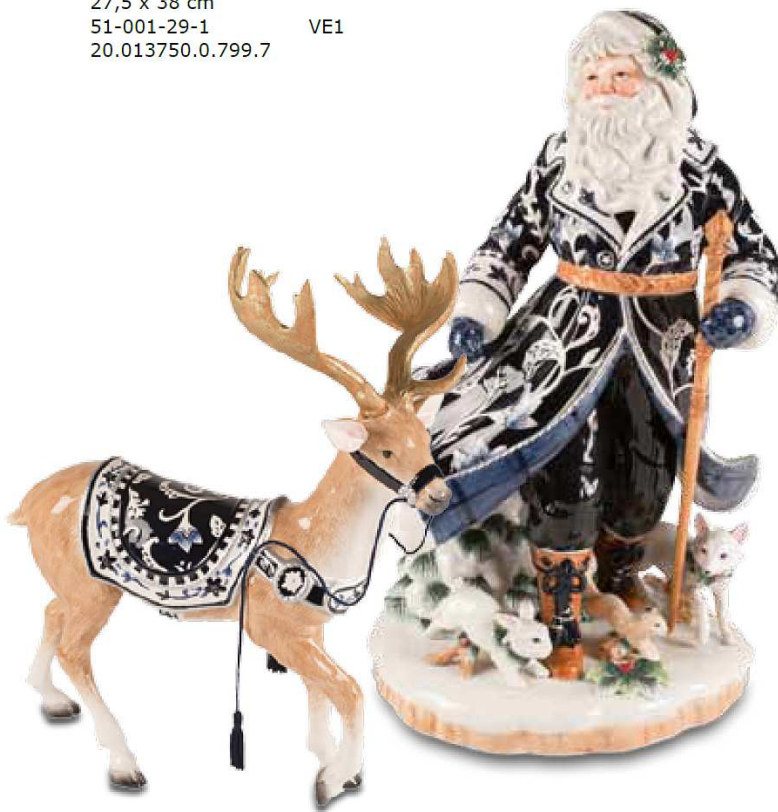

Rentier mit blauem
Zaumzeug
Reindeer with blue bridle
Renne avec bleu bride
Figur / Steingut
Figurine / Earthenware
Statuette / Faïence
33,5 x 37,5 cm
51-001-31-1 VE7
20.012450.0.799.1

4 005169 349805

Santa im blauen Mantel
Santa in a blue coat
Père Noël en manteau
bleu
Figur / Steingut
Figurine / Earthenware
Statuette / Faïence
48 cm
51-001-30-1 VE7
20.032450.0.799.1

4 005169 349799