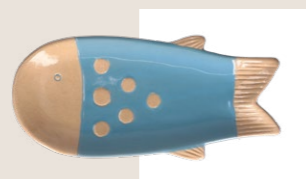

LOGICOPELAGICO
AZZURRO LUNGO M
H233900007
PIATTO GRES
PLATE STONEWARE
25x11.5x2h CM
MULT. 4 - RD00027A90