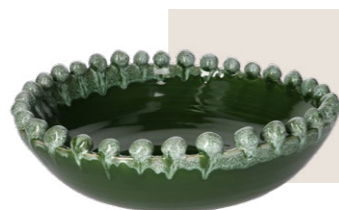

USA IL QR CODE
PER SCOPRIRE I PRODOTTI
DI QUESTA SEZIONE.

SCAN THE QR CODE
TO DISCOVER THE
PRODUCTS IN THIS RANGE.

Reginaldo/

REGINALDO - M
U30094108H38
VASO DECORATIVO TERRACOTTA
ORNAMENTAL VASE TERRACOTTA
23x18.5x20h CM
MULT. 1 - RD00039A90