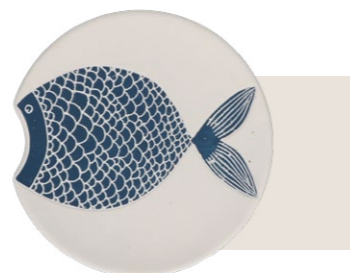

MARECHIARO - BLU M
U30055105A98
OGGETTO DECORATIVO RESINA CEMENTIZIA
ORNAMENT CEMENT RESIN
28x27.5x2.5h CM
MULT. 2 - RD00012A90

MARECHIARO - BOCCA APERTA S
U30057092A86
CACHEPOT RESINA CEMENTIZIA
CACHEPOT CEMENT RESIN
17x9x11.5h CM
MULT. 4 - RD00012A90